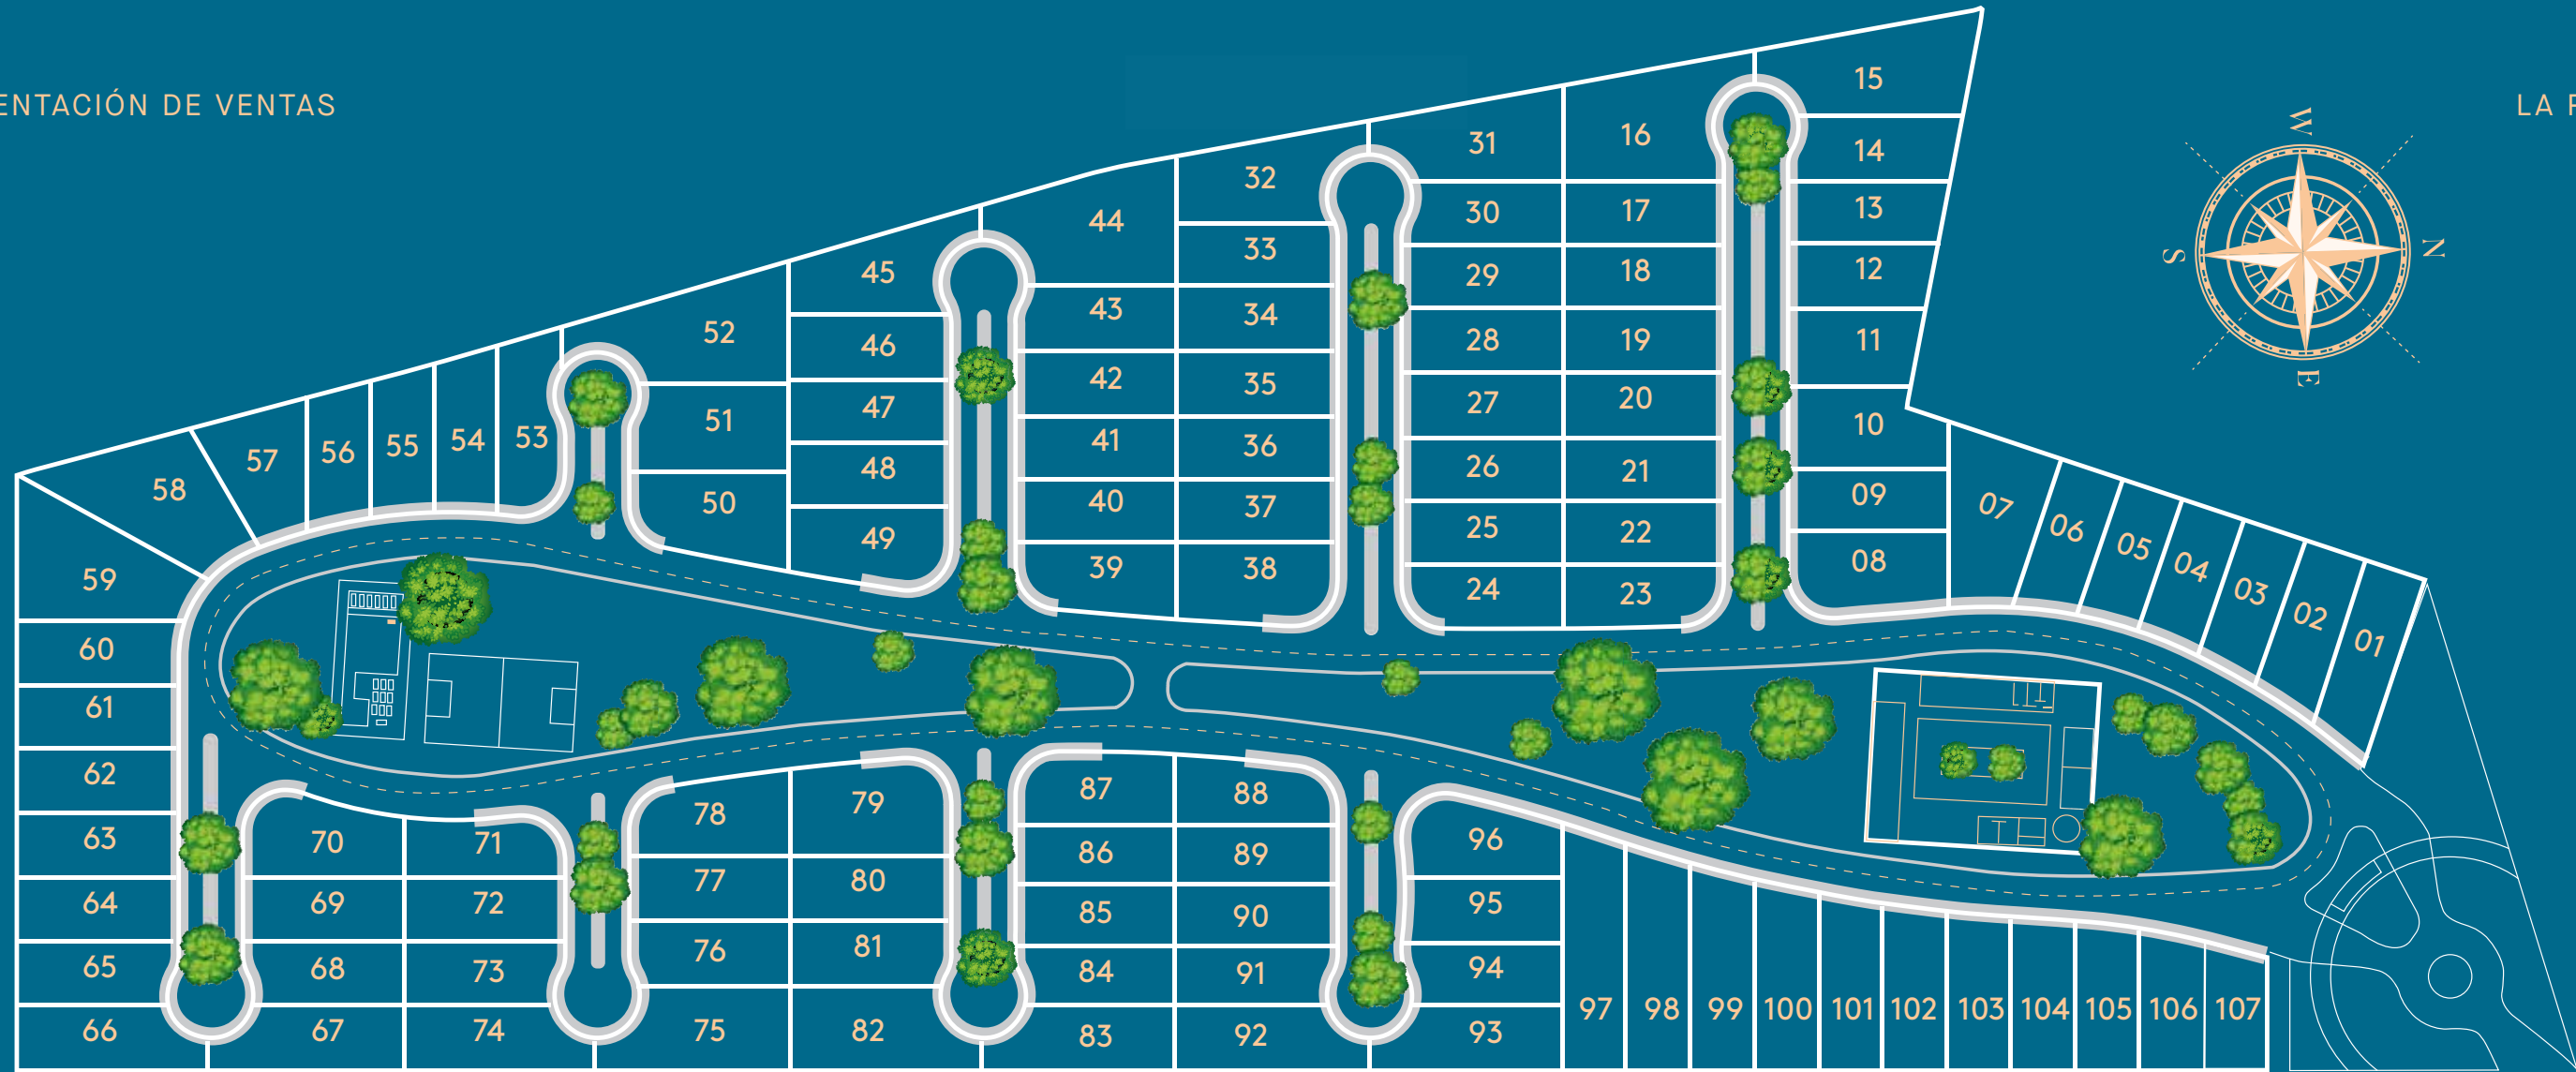

# GOLFO DE MÉXICO

Yucalpetén  
Resort Marina

SAN IGNACIO

PROVINCIA

MID-YUC

CARRETERA  
MÉRIDA - PROGRESO

TAMANCHE

JARDINES  
DE REJOYADA

Blanca

La Región

RESIDENCIAL QUE INSPIRA

N — M  
Norte Mérida

CAMP9 MAGNO  
TU ESPACIO RESIDENCIAL

LA REJOYADA  
RESIDENCIAL KOMCHEN

MIRADOR  
PRIVADA NORTE

COMPOSTELA  
ÁREA RESIDENCIAL

KOMCHEN

CHABLEKAL

MÉRIDA

**107 LOTES RESIDENCIALES**  
DESDE 300M<sup>2</sup> HASTA 650M<sup>2</sup>

# MASTER PLAN

Lote	m <sup>2</sup>	Lote	m <sup>2</sup>	Lote	m <sup>2</sup>	Lote	m <sup>2</sup>	Lote	m <sup>2</sup>	Lote	m <sup>2</sup>	Lote	m <sup>2</sup>	Lote	m <sup>2</sup>	Lote	m <sup>2</sup>	Lote	m <sup>2</sup>	Lote	m <sup>2</sup>
1	406.91	11	359.39	21	360	31	494.74	41	360	51	483.55	61	360	71	319.02	81	356.23	91	328.55	101	383.48
2	361.96	12	318.6	22	360	32	475.55	42	360	52	651.84	62	360	72	360	82	510.21	92	397.88	102	362.52
3	330.26	13	346.24	23	330.26	33	359.61	43	353.78	53	374.66	63	360	73	348.55	83	397.88	93	397.88	103	347.55
4	311.09	14	362.43	24	339.04	34	360	44	676.38	54	353.67	64	360	74	397.88	84	328.55	94	348.55	104	338.08
5	310.88	15	605.94	25	360	35	360	45	461.11	55	317.29	65	348.55	75	510.21	85	340	95	360	105	325.62
6	330.7	16	639.8	26	360	36	360	46	359.97	56	300.55	66	397.88	76	356.23	86	340	96	400.87	106	302.75
7	514.63	17	360	27	360	37	360	47	360	57	391.63	67	397.88	77	360	87	388.89	97	530.57	107	269.70
8	445.68	18	360	28	360	38	437.61	48	360	58	608.72	68	348.55	78	414.36	88	339.23	98	483.78		
9	360	19	360	29	360	39	379.02	49	413.77	59	622.07	69	360	79	513.74	89	340	99	443.89		
10	409.11	20	360	30	346.93	40	360	50	461.39	60	362.45	70	414.22	80	360	90	340	100	410.56		