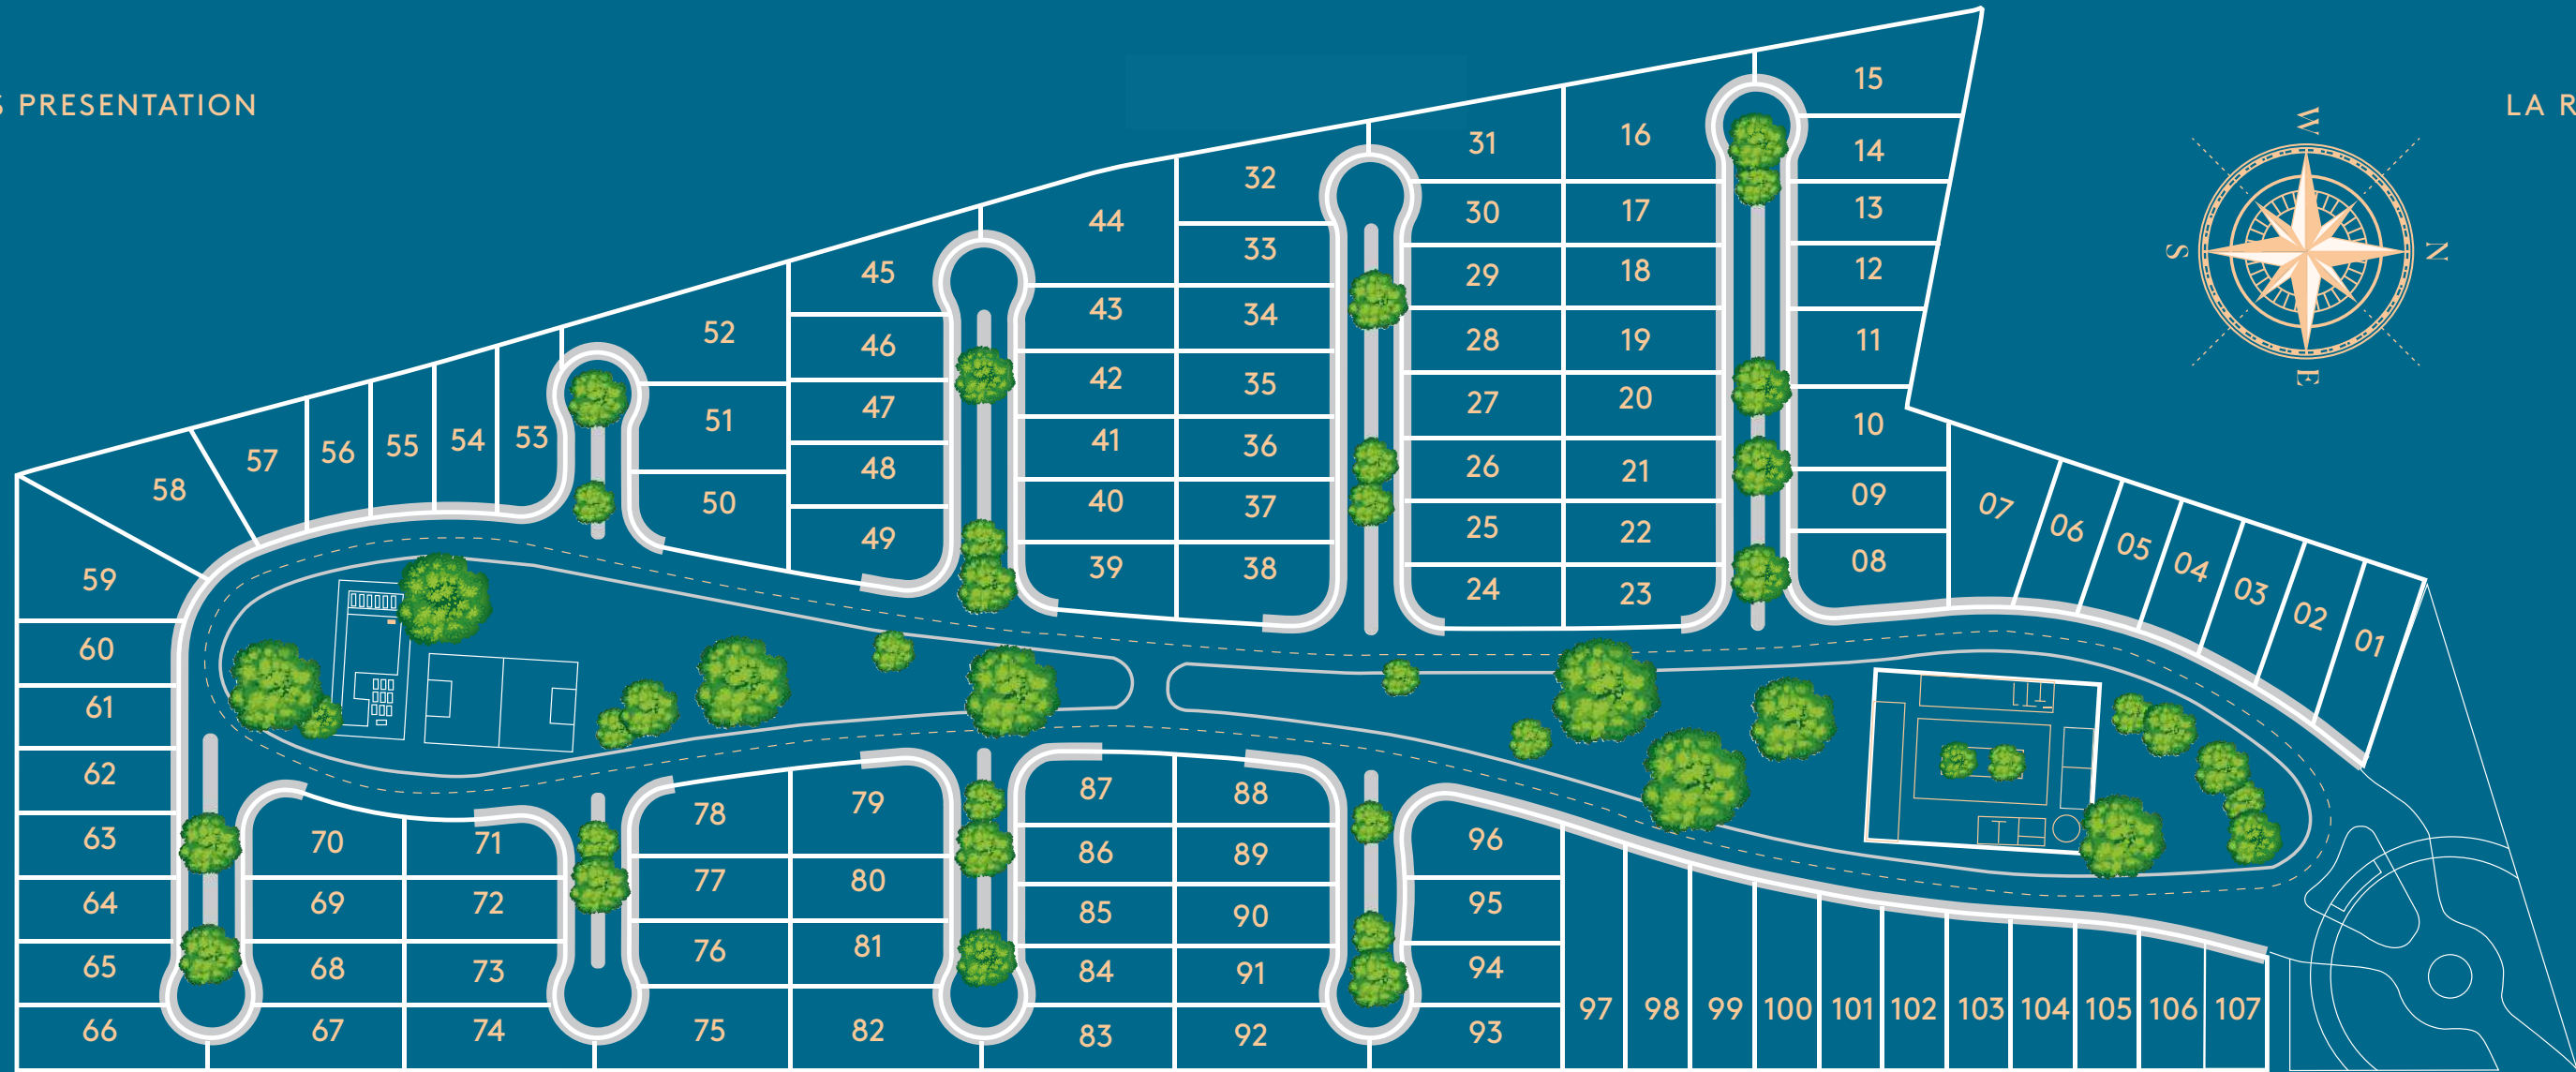

GULF OF MÉXICO

Yucalpetén
Resort Marina

SAN IGNACIO

PROVINCIA

MID-YUC

MÉRIDA-PROGRESO
HIGHWAY

TAMANCHE

JARDINES
DE REJOYADA

MIRADOR

PRIVADA NORTE

COMPOSTELA

ÁREA RESIDENCIAL

KOMCHEN

CHABLEKAL

MÉRIDA

107 RESIDENCIAL LOTS
FROM 3229.17F² TO 6996.54F²

MASTER PLAN

SALES PRESENTATION

LA REGIÓN

Lots	f ²	Lots	f ²	Lots	f ²	Lots	f ²	Lots	f ²	Lots	f ²	Lots	f ²	Lots	f ²	Lots	f ²	Lots	f ²	Lots	f ²		
1	4379.94	11	3868.44	21	3875.01	31	5331.58	41	3875.01	51	5204.88	61	3875.01	71	3433.90	81	3834.42	91	3536.48	101	4127.74		
2	3896.10	12	3429.38	22	3875.01	32	5118.77	42	3875.01	52	6944.87	62	3875.01	72	3875.01	82	5491.85	92	4282.74	102	3902.13		
3	3554.88	13	3726.89	23	3554.88	33	3870.80	43	3808.05	53	4012.57	63	3875.01	73	3751.76	83	4282.74	93	4282.74	103	3740.99		
4	3348.54	14	3901.16	24	3649.39	34	3875.01	44	7242.82	54	3786.63	64	3875.01	74	4282.74	84	3536.48	94	3751.76	104	3639.06		
5	3346.28	15	6522.28	25	3875.01	35	3875.01	45	4902.42	55	3395.26	65	3751.76	75	5491.85	85	3659.73	95	3875.01	105	3504.94		
6	3559.62	16	6886.74	26	3875.01	36	3875.01	46	3874.68	56	3215.07	66	4282.74	76	3834.42	86	3659.73	96	4314.92	106	3258.77		
7	5539.43	17	3875.01	27	3875.01	37	3875.01	47	3875.01	57	4178.76	67	4282.74	77	3875.01	87	4185.97	97	5711.00	107	2894.52		
8	4797.25	18	3875.01	28	3875.01	38	4710.39	48	3875.01	58	6527.88	68	3751.76	78	4460.13	88	3659.73	98	5207.36				
9	3875.01	19	3875.01	29	3875.01	39	4079.73	49	4510.08	59	6661.67	69	3875.01	79	5529.85	89	3659.73	99	4777.99				
10	4403.62	20	3875.01	30	3734.32	40	3875.01	50	4966.36	60	3901.37	70	4458.62	80	3875.01	90	3659.73	100	4419.23				

*Jr's Club
Yoga Area
Gym
Swimming Pool*

MAY YOUR DREAMS
COME TRUE IN A
RESIDENTIAL DREAM HOME

Snack Bar
Hammock Garden
7-a-Side Soccer Field
Paddle Court

RESIDENTIAL THAT INSPIRES
FALL IN LOVE WITH YOUR HOME